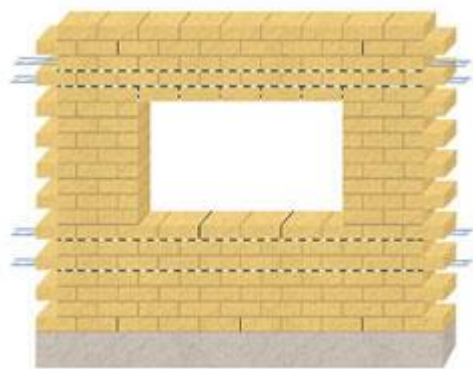

Вентиляционные коробочки

Если в стенах вашего дома предусмотрена воздушная прослойка, то обязательно должны быть и вентиляционные коробочки !

Основные преимущества:

- Защищают стену от грызунов и других вредителей.
- Высушивается внутренняя поверхность фасада, что обеспечивает его долговечность.
- На вентилируемом фасаде не выступают соляные пятна, не образуется плесень.
- Высушивается утеплитель. Только сухой утеплитель отвечает всем требованиям теплоизоляции.
- Защищают от осадков (особенно при интенсивном боковом дожде).
- Выводят конденсат наружу.
- Подобранные под цвет кладки, они почти не видны, чем не портят впечатление от фасада.

Применение:

- Вентиляционные коробочки устанавливаются в вертикальные швы облицовочной кладки с частотой: 1 вентиляционная коробочка - 2-3 кирпича.
- В зданиях до двух этажей - 2 ряда вентиляционных коробочек (внизу - в первом ряду кладки и наверху - в последнем). Если утепление стены переходит в утепление скатной кровли: только один ряд коробочек - в первом ряду.
- В многоэтажных зданиях: дополнительно 1 ряд коробочек каждые два этажа.
- Дополнительные вентиляционные коробочки устанавливаются над и под проемами.
- Вентилируемая воздушная прослойка должна быть в пределах 30-50 мм.
- В местах соединения фундамента с стенами должна быть предусмотрена не только горизонтальная, но и вертикальная гидроизоляция на высоту не менее 150 мм (согласно DIN 1053 T1).

Расположение вентиляционных коробочек в стене

Разрез стены над окном

Разрез стены под окном

Разрез стены над фундаментом

Детали:

Вентиляционная коробочка BAUT		
Размеры (мм)	115x60x10	
Количество штук в упаковке	150	
Цвет	белый, светло-серый, темно-серый, песочный, коричневый, черный	
Материал	Полипропилен	
Вентиляционная коробочка BAUT		
Размеры (мм)	80x60x10	
Количество штук в упаковке	250	
Цвет	белый, светло-серый, темно-серый, песочный*, коричневый*, черный	
Материал	Полипропилен	