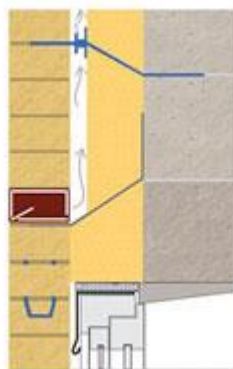

Вентиляционные коробочки

Если в стенах вашего дома предусмотрена воздушная прослойка, то обязательно должны быть и вентиляционные коробочки !

Основные преимущества:

- Защищают стену от грызунов и других вредителей.
- Высушивается внутренняя поверхность фасада, что обеспечивает его долговечность.
- На вентилируемом фасаде не выступают соляные пятна, не образуется плесень.
- Высушивается утеплитель. Только сухой утеплитель отвечает всем требованиям теплоизоляции.
- Защищают от осадков (особенно при интенсивном боковом дожде).
- Выводят конденсат наружу.
- Подобранные под цвет кладки, они почти не видны, чем не портят впечатление от фасада.

Применение:

- Вентиляционные коробочки устанавливаются в вертикальные швы облицовочной кладки с частотой: 1 вентиляционная коробочка - 2-3 кирпича.
- В зданиях до двух этажей - 2 ряда вентиляционных коробочек (внизу - в первом ряду кладки и наверху - в последнем). Если утепление стены переходит в утепление скатной кровли: только один ряд коробочек - в первом ряду.
- В многоэтажных зданиях: дополнительно 1 ряд коробочек каждые два этажа.
- Дополнительные вентиляционные коробочки устанавливаются над и под проемами.
- Вентилируемая воздушная прослойка должна быть в пределах 30-50 мм.
- В местах соединения фундамента с стенами должна быть предусмотрена не только горизонтальная, но и вертикальная гидроизоляция на высоту не менее 150 мм (согласно DIN 1053 T1).

Расположение вентиляционных коробочек в стене

Разрез стены над окном

Разрез стены под окном

Разрез стены над фундаментом

Детали:

Вентиляционная коробочка BAUT		
Размеры (мм)	115x60x10	
Количество штук в упаковке	150	
Цвет	белый, светло-серый, темно-серый, песочный, коричневый, черный	
Материал	Полипропилен	
Вентиляционная коробочка BAUT		
Размеры (мм)	80x60x10	
Количество штук в упаковке	250	
Цвет	белый, светло-серый, темно-серый, песочный*, коричневый*, черный	
Материал	Полипропилен	