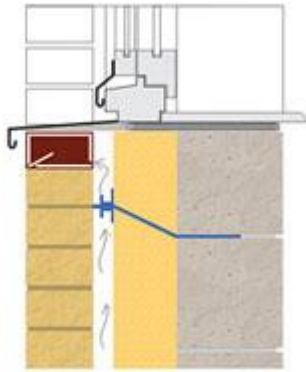

Применение:

- Вентиляционные коробочки устанавливаются в вертикальные швы облицовочной кладки с частотой: 1 вентиляционная коробочка - 2-3 кирпича.
- В зданиях до двух этажей - 2 ряда вентиляционных коробочек (внизу - в первом ряду кладки и наверху - в последнем). Если утепление стены переходит в утепление скатной кровли: только один ряд коробочек - в первом ряду.
- В многоэтажных зданиях: дополнительно 1 ряд коробочек каждые два этажа.
- Дополнительные вентиляционные коробочки устанавливаются над и под проемами.
- Вентилируемая воздушная прослойка должна быть в пределах 30-50 мм.
- В местах соединения фундамента с стенами должна быть предусмотрена не только горизонтальная, но и вертикальная гидроизоляция на высоту не менее 150 мм (согласно DIN 1053 T1).

Расположение вентиляционных коробочек в стене

Разрез стены над окном

Разрез стены под окном

Разрез стены над фундаментом

Детали:

Вентиляционная коробочка BAUT		
Размеры (мм)	115x60x10	
Количество штук в упаковке	150	
Цвет	белый, светло-серый, темно-серый, песочный, коричневый, черный	
Материал	Полипропилен	
Вентиляционная коробочка BAUT		
Размеры (мм)	80x60x10	
Количество штук в упаковке	250	
Цвет	белый, светло-серый, темно-серый, песочный*, коричневый*, черный	
Материал	Полипропилен	